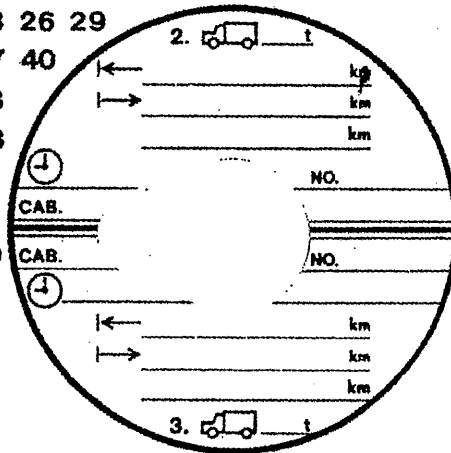

E4
160

125 km/h

125-24 K

e1 03 04 07 08 09 10 11
 12 15 18 21 22 23 26 29
 30 31 32 35 36 37 40
 41 44 45 46 47 48
 53 54 55 56 57 58
 59 60 63 64 65
 66 67 68 69 70
 72 73 74 75 78 79
 80 81 82 83

e2 18 20

e11 18 20 0027

Distributed by EUROPART
[www.europart.net]

MADELLER
ED AUFERT,
OPTIKER