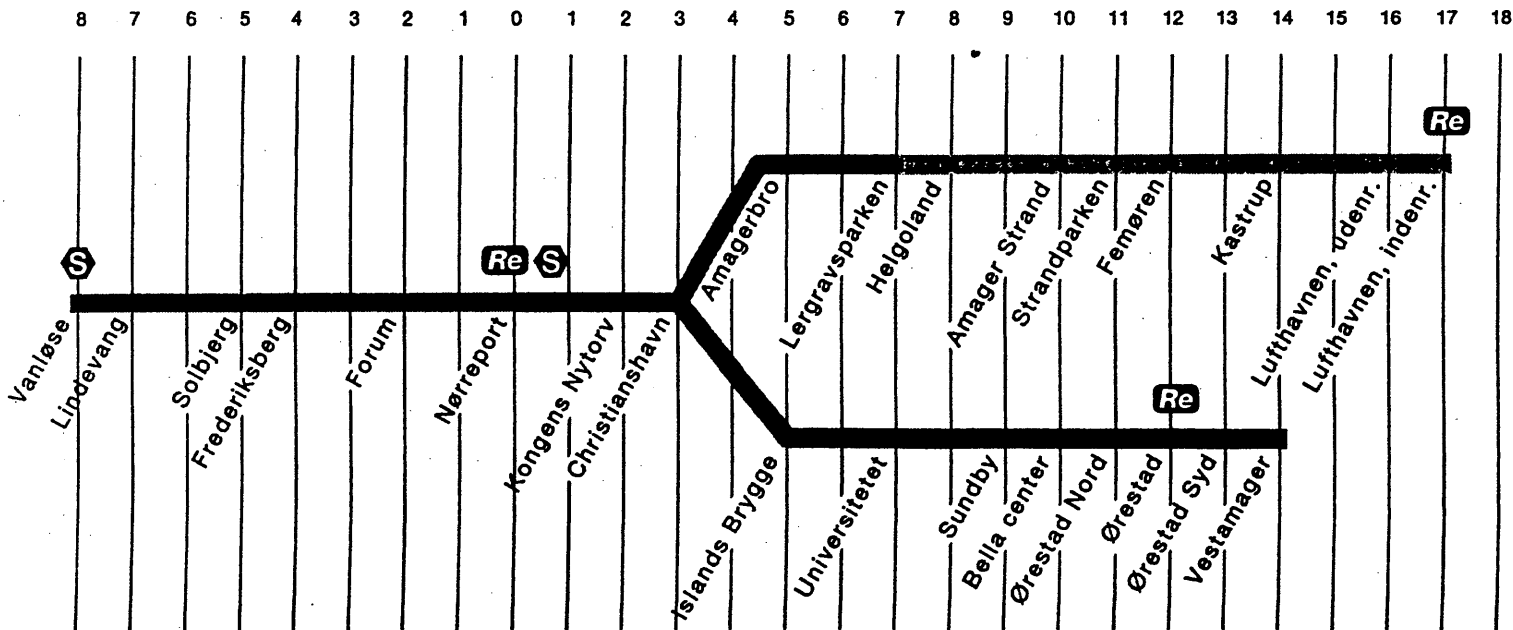

Minimetro

Rejsetider i minutter, regnet fra Nørreport

Onsdag den 10. januar 1996 (Spm)

2470

S Forbindelse til S-tog

Re Forbindelse til regionaltoget

ØRESTADSSKABET

© Kort & Matrikelstyrelsen (3 107-95)

19/12/1995 Lise Bobek Rejsetid