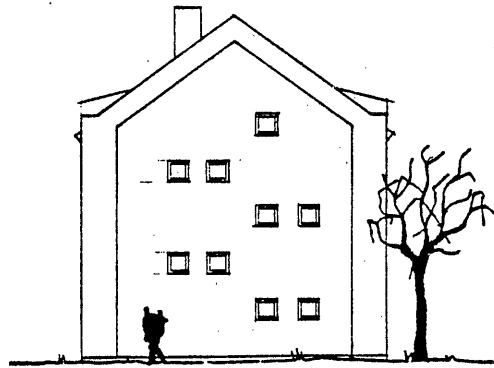

SOGNEHUS FOR VOR FRELSERS SOGN

SITUATIONSPLAN 1:3000

SNIT

ØSTGAVL

VESTGAVL

SNIT OG FACADER 1:200