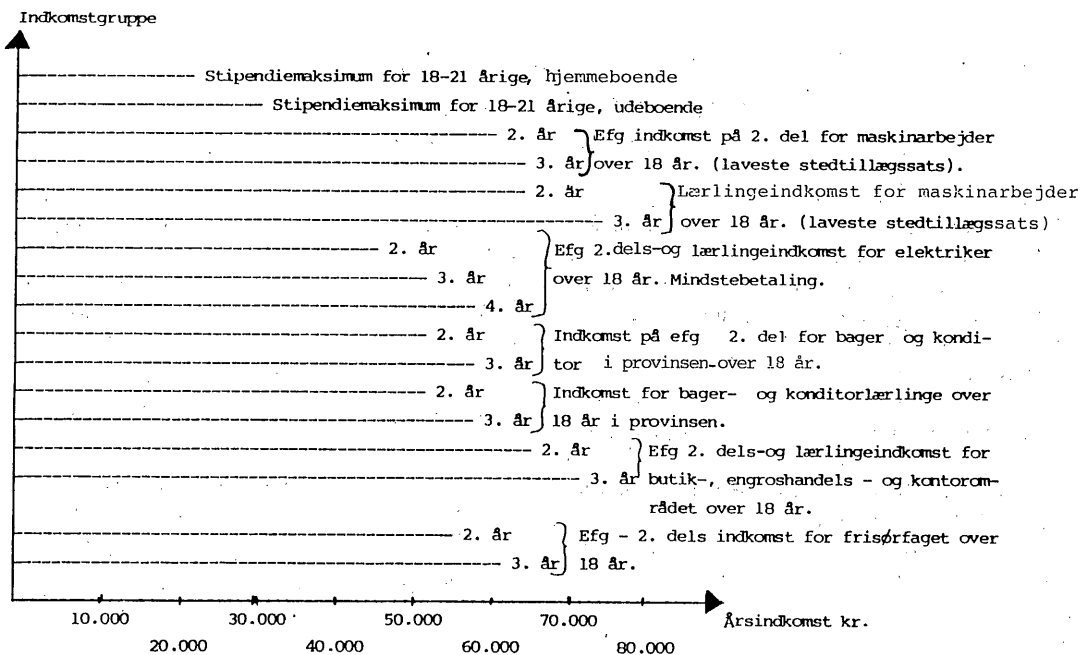

Bilag 2

Sammenligning af udvalgte SU-beløbssatser 1984/85 og udvalgte 1984-indkomster for lærlinge/2. dels efg-elever

Bemærkninger:

Årsindkomsten for lærlinge og 2. dels efg-elever er beregnet på grundlag af arbejdsdirektoratets efg-meddelelser, der angiver lønsatserne for de enkelte uddannelsesområder.

De i figuren angivne år refererer til uddannelsesår. Der er endvidere kun medtaget udvalgte uddannelser og uddannelsesår for elever over 18 år. Det bemærkes, at årsindkomsten for lærlinge og 2. dels efg-elever under 18 år er en del lavere end den her angivne for elever over 18 år. En sammenligning af lønningerne for de under 18-årige skulle i givet fald ske med ungdomsydelsen.

I beregningerne er taget hensyn til elevernes skoleophold.