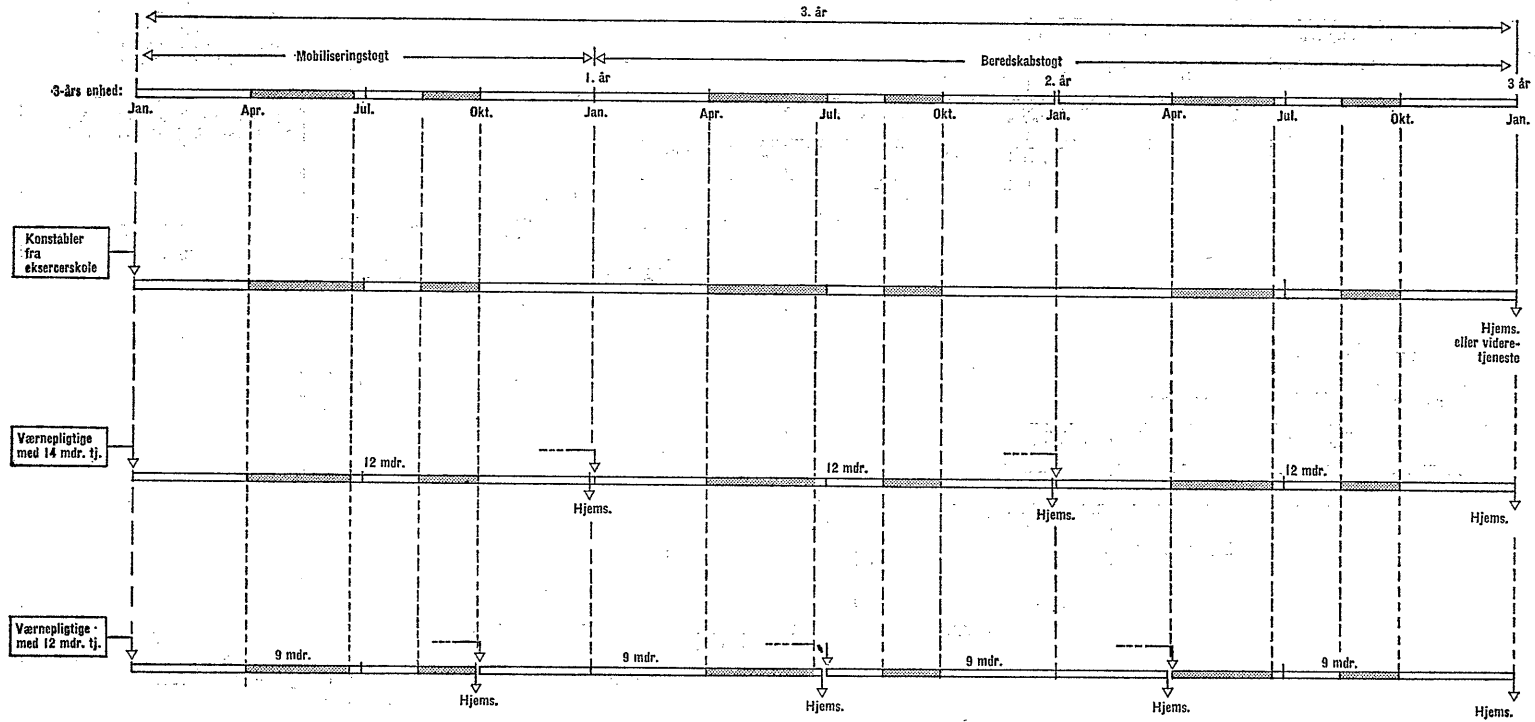

14 OG 12 MÅNEDERS TJENESTETID FOR VÆRNEPLIGTIGE I RELATION TIL 3-ÅRS ENHEDER
(3-års enheder = konstabelenheder)

SØVÆRNET

Underbilag 2 til bilag 2

Specialkurser, civiltundervisning, forskole (1), vedligeholdelsestjeneste, ferie/orlov