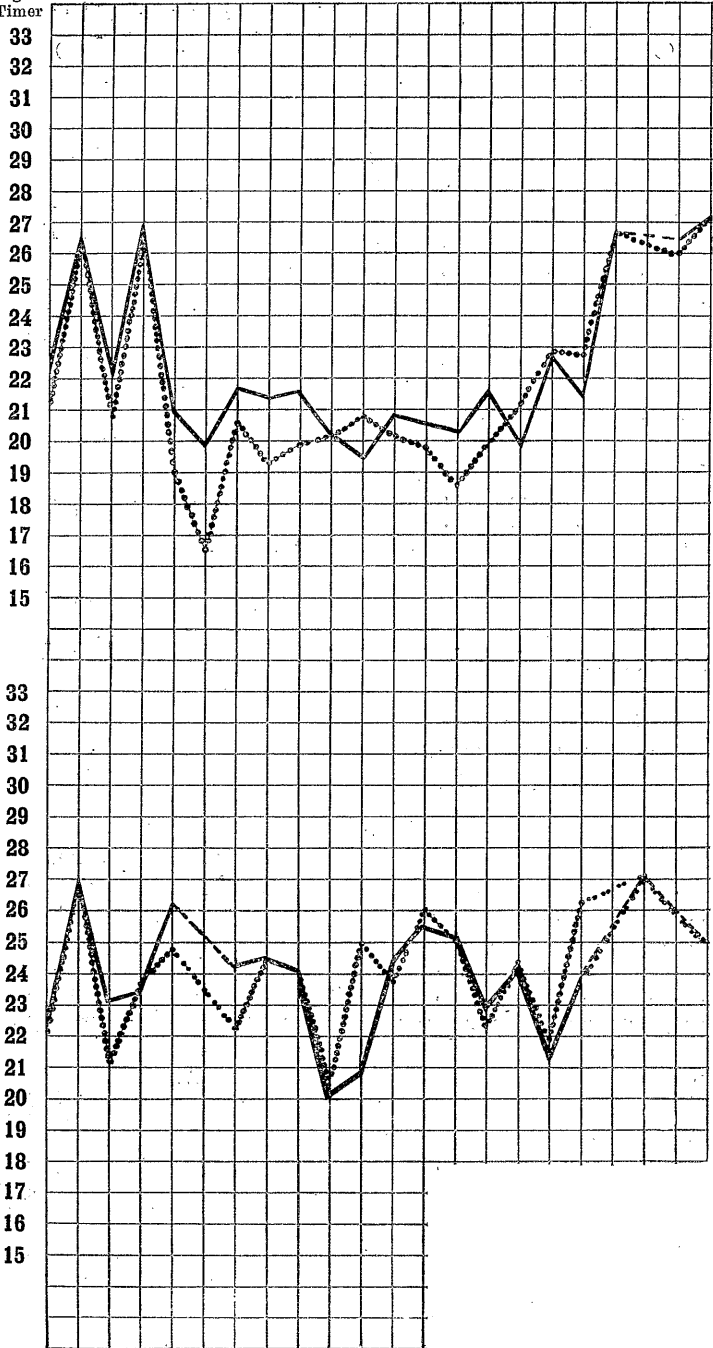

Ugtl. Timer

Amt

København  
 Frederiksberg  
 Holbæk  
 Sorø  
 Præstø  
 Bornholms  
 Maribo  
 Odense  
 Svendborg  
 Hjørring  
 Thisted  
 Aalborg  
 Viborg  
 Randers  
 Aarhus  
 Ringkøbing  
 Vejle  
 Ribe  
 Haderslev  
 Aabenraa  
 Sønderborg  
 Tønder