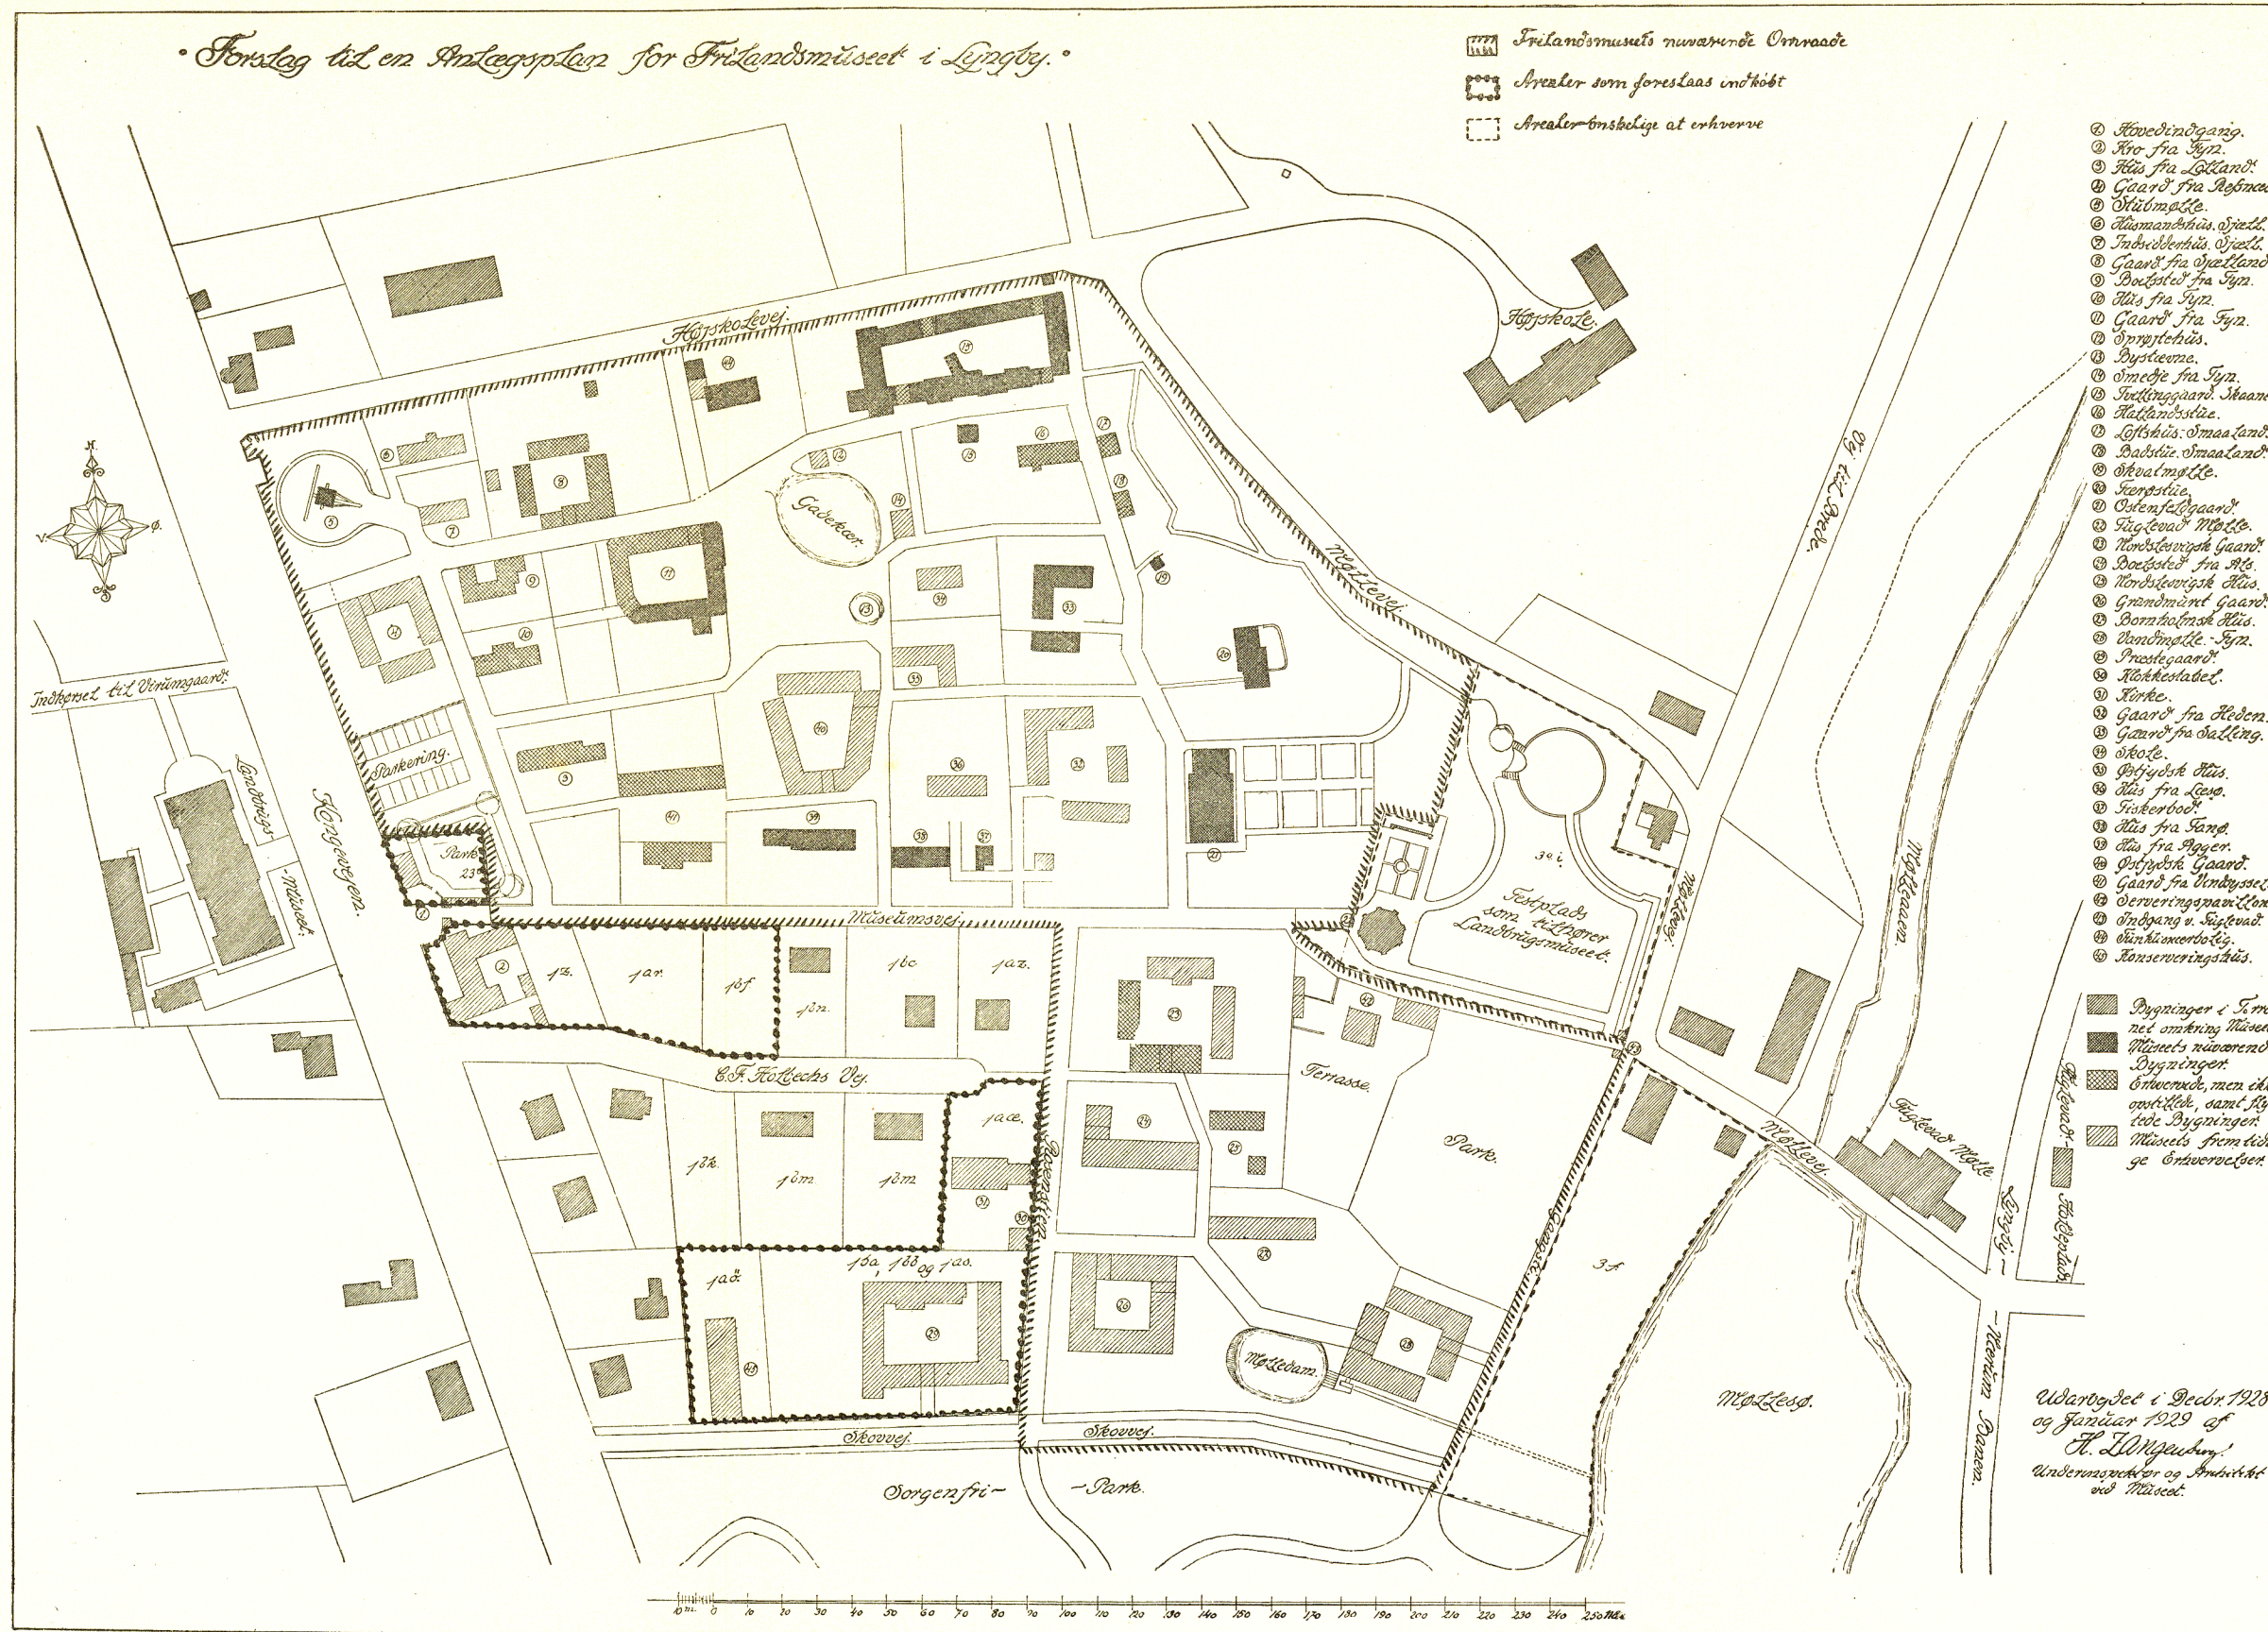

• Forslag til en Anlægsplan for Frilandsmuseet i Lyngby. •

Udarbejdet i Decbr. 1928 og Januar 1929 af H. L. Mønstgaard, Underinspektør og Arkitekt ved Museet.