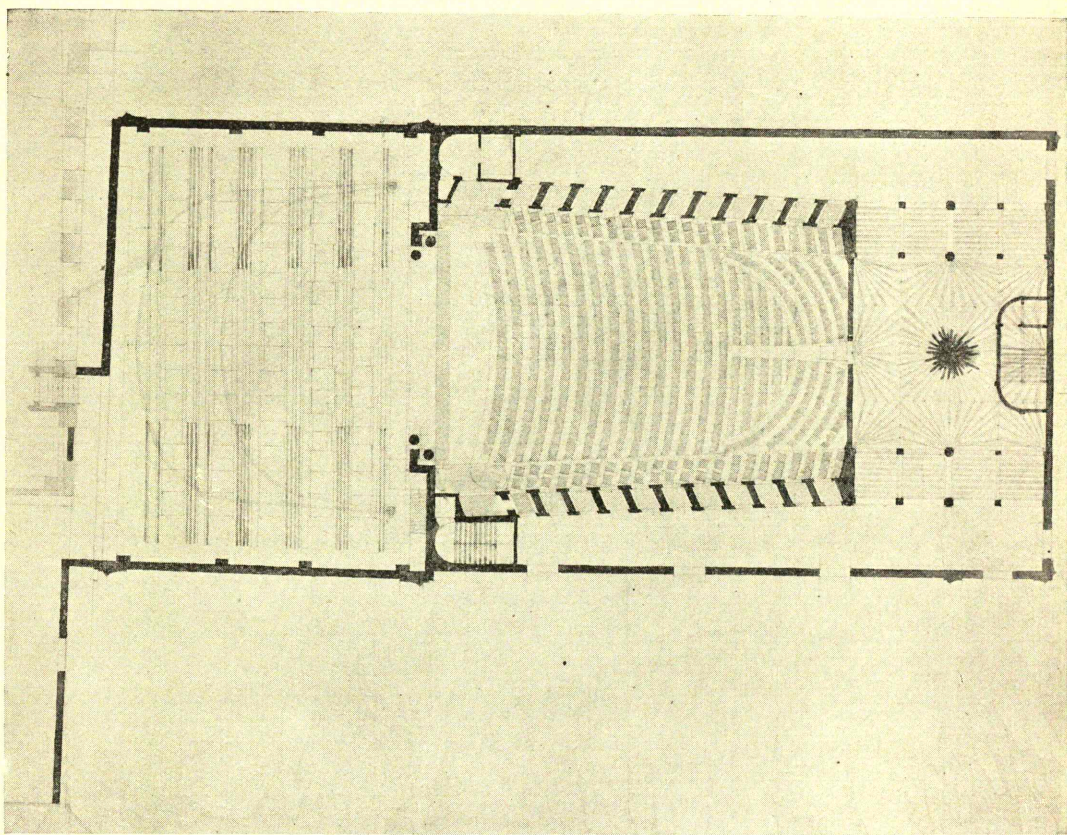

Plan V

Plan V viser Scenegulv og Tilskuerrummets Gulvflade. For Tilskuerrummets Vedkommende er samtidig angivet Planen af Balkonen, hvor man ser Kongeloge, Kavalerloge samt 22 Loger, hver med sin Garderobe eller Bagrum, samt endelig en rund Pladsloge.