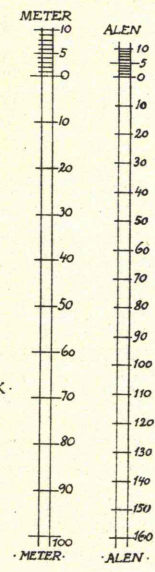

KGL. VETERINÆR- OG LANDBOHØJSKOLE

· FORSLAG TIL UDVIDELSE ·
· BELIGGENHEDSPLAN ·

- 1 HOVEDBYGNING
- 2 BIBLIOTEKSFLØJ
- 3 FRØKONTROL
- 4 SØNDRE LÆNGDEBYGNING
- 5 NORDRE " "
- 6 KONTORBYGNING
- 7 SEKTIONSBYGNING
- 8 ANATOMIBYGNING
- 9 KEDLHUS
- 10 SMEJJE
- 11 HUNDE- OG FJERKRÆKLINIK
- 12 FØDE- OG OPERATIONSKLINIK
- 13 PRAKTISÉRSTALD
- 14-15 STALDE FOR KIRURGISK KLINIK
- 16 " " MEDICINSK "
- 17 ISOLATIONSSTALD
- 18 MEDICINSK KLINIK
- 19 KØTKONTROL OG SLAGTERUM
- 20 LANDRUGSREDSKABER
- 21 GARTNERBOLIGER M.V.