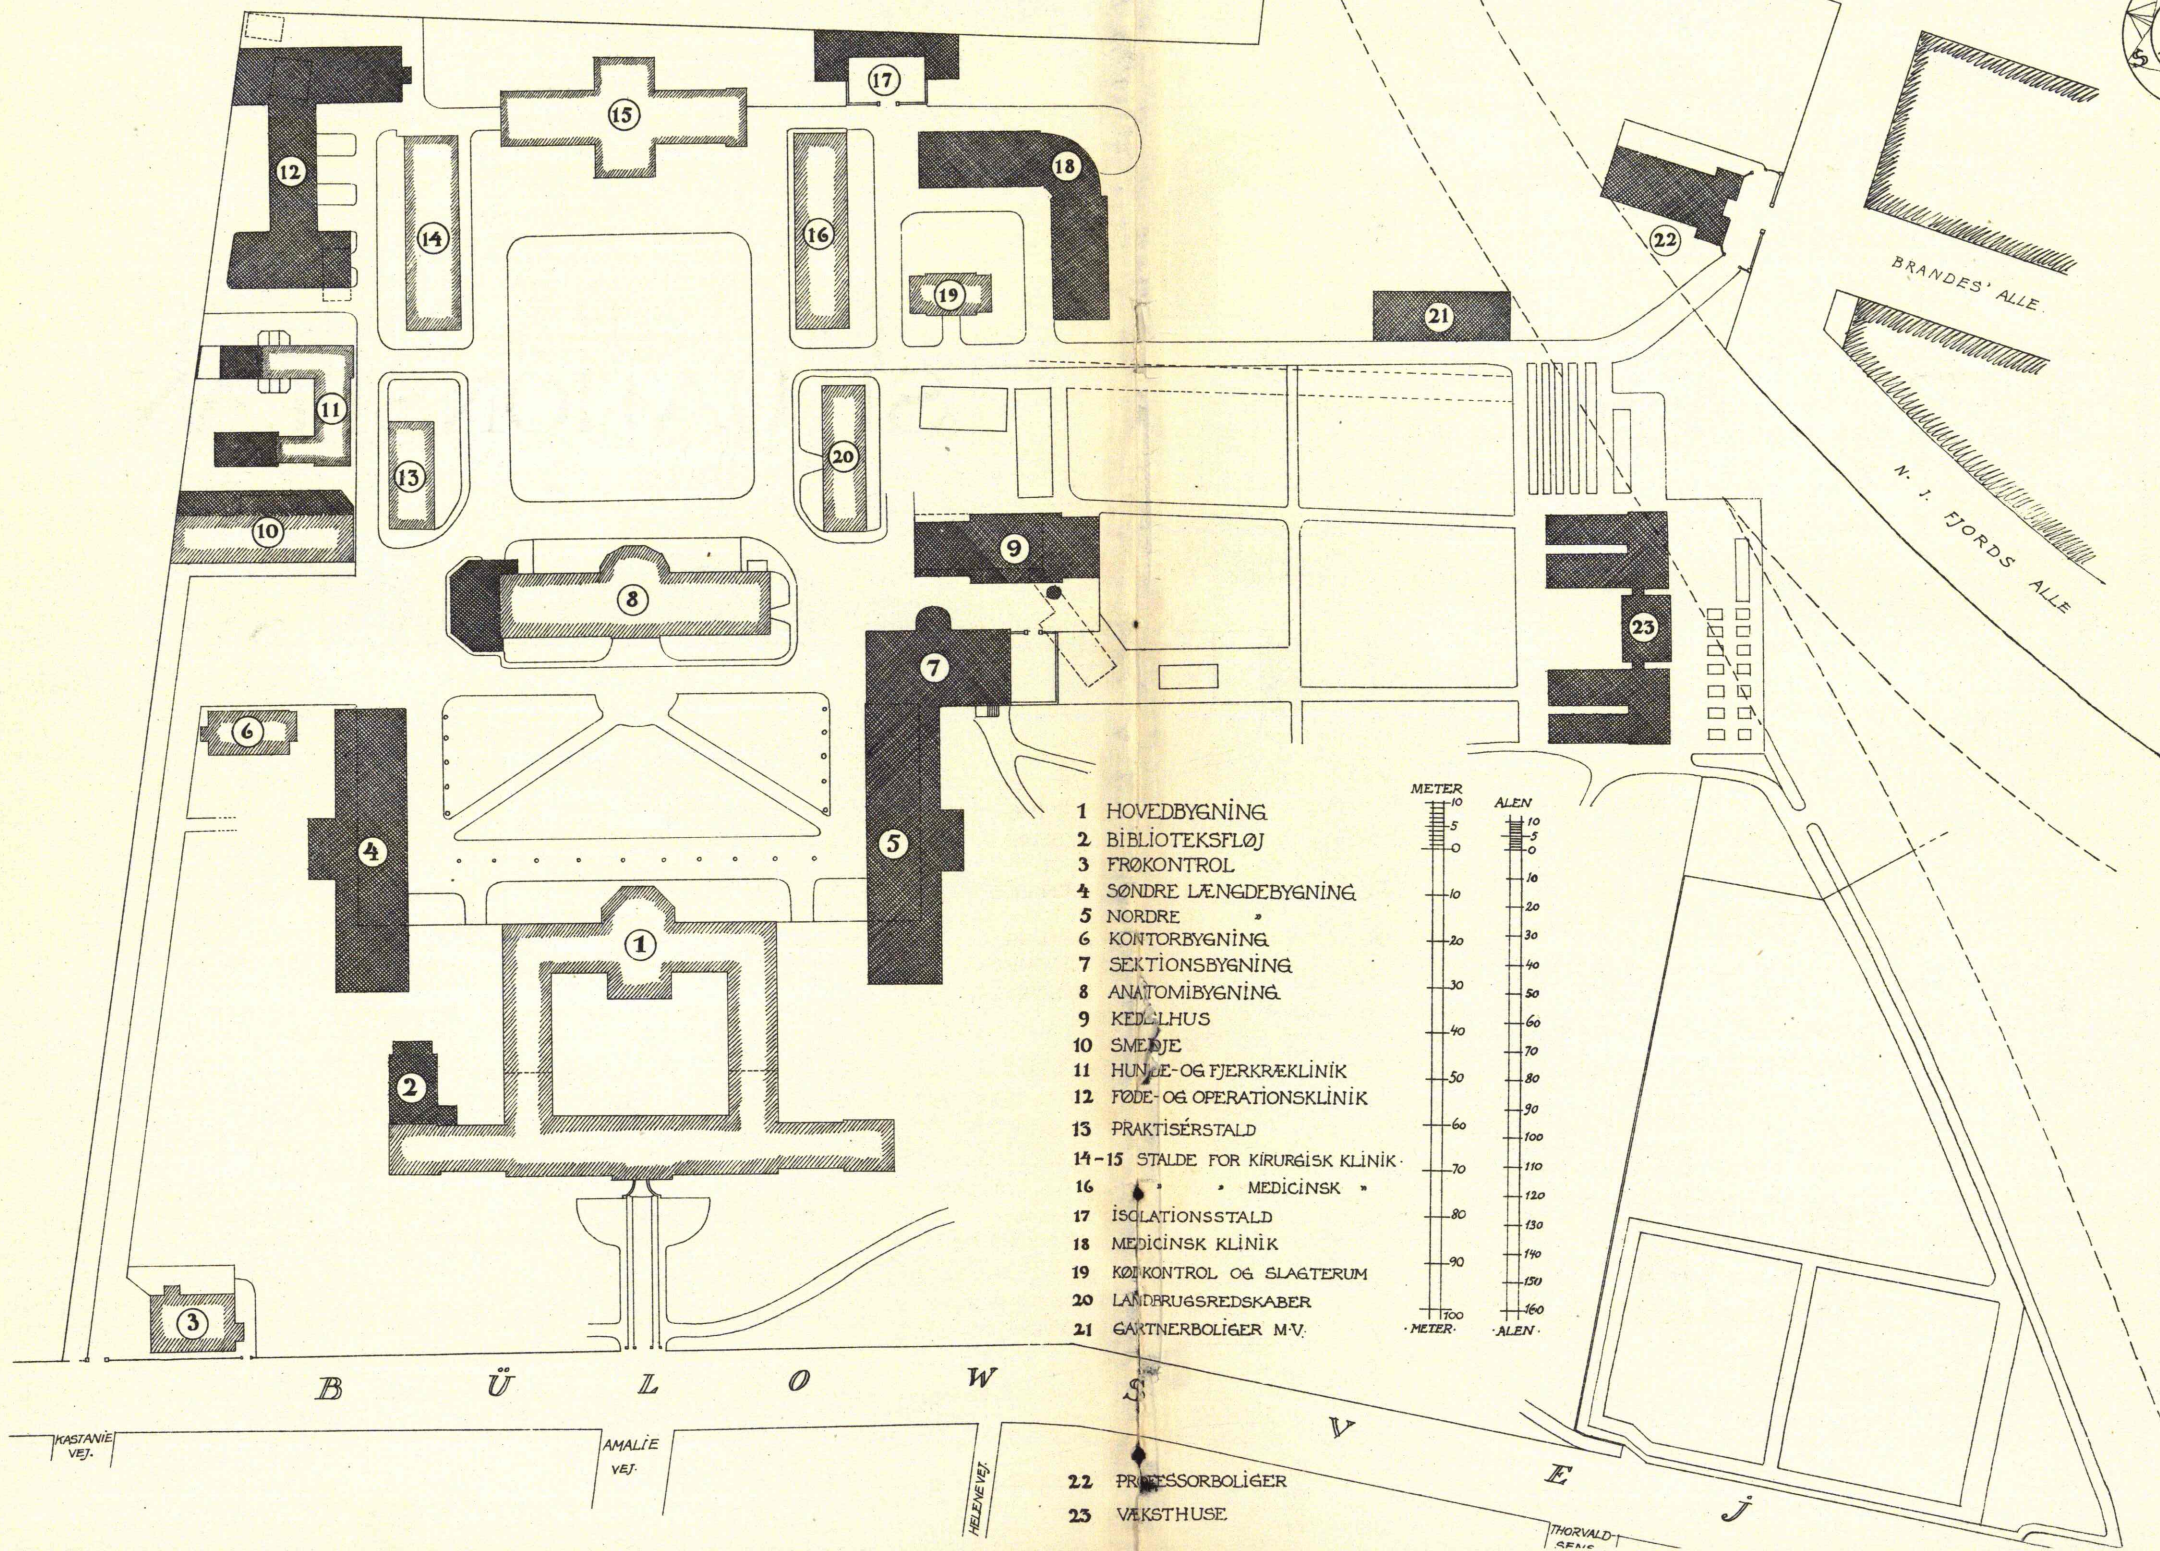

KGL. VETERINÆR- OG LANDBOHØJSKOLE

· FORSLAG TIL UDVIDELSE ·
· BELIGGENHEDSPLAN ·

- 1 HOVEDBYGNING
- 2 BIBLIOTEKSFLØJ
- 3 FRØKONTROL
- 4 SØNDRE LÆNGDEBYGNING
- 5 NORDRE " "
- 6 KONTORBYGNING
- 7 SEKTIONSBYGNING
- 8 ANATOMIBYGNING
- 9 KEDLHUS
- 10 SMEJJE
- 11 HUNDE- OG FJERKRÆKLINIK
- 12 FØDE- OG OPERATIONSKLINIK
- 13 PRAKTISÉRSTALD
- 14-15 STALDE FOR KIRURGISK KLINIK
- 16 " " MEDICINSK "
- 17 ISOLATIONSSTALD
- 18 MEDICINSK KLINIK
- 19 KØTKONTROL OG SLAGTERUM
- 20 LANDRUGSREDSKABER
- 21 GARTNERBOLIGER M.V.