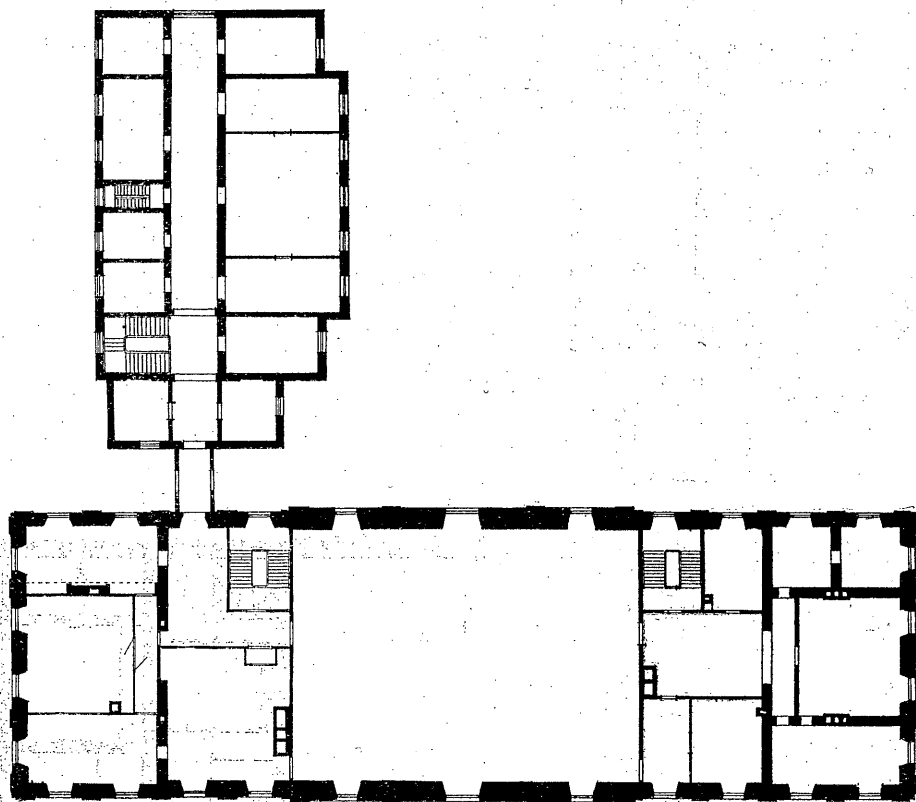

## Rigsdagsbygningen

0 5 10 15 20 25 30 Meter

## 1. Sal

Lokaler for Sø- og Handelsretten i København  
 tænkes indrettede i Hovedbygningen, Lokaler for Anklagemyndigheden,  
 Dommerværelser og muligvis Lokaler for Statspolitiet  
 i Tilbygningen.