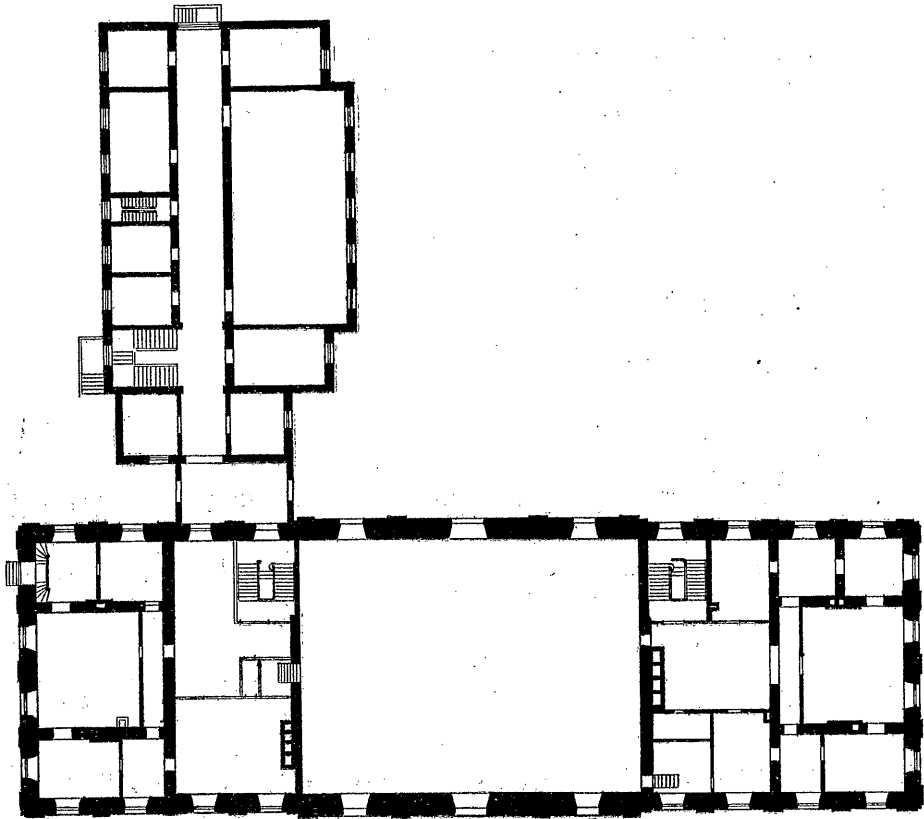

Rigsdagsbygningen

5 4 3 2 1 0 5 10 15 20 25 50 Meter

Stue

Østre Landsrets Lokaler

I Tilbygningens Kælderetage agtes de fornødne Celler til de under
Straffesager tiltalte indrettede