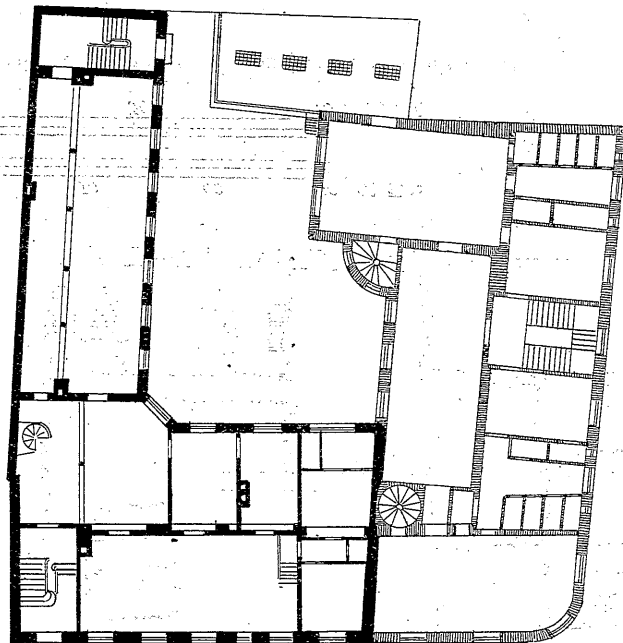

HESTEMØLLESTRÆDE

FÆNGSLET

I Kælderen i Ejendommen Lavendelstræde Nr. 1 og 3 er vist en Række Celler til Arrestanter. Fra Fængselsbygningen i Hestemøllestræde tænkes tilvejetragt Forbindelse med de paa den anden Side af Gaden liggende Retslokaler gennem en Tunnel under Gaden.

Medens Pantekontoret, der for Tiden er installeret i Stueetagen i Ejendommen i Hestemøllestræde, vistnok vedblivende bør have Lokaler her, er Ejendommen i Lavendelstræde indrettet til 2 af Byrettens kriminelle Afdelinger.