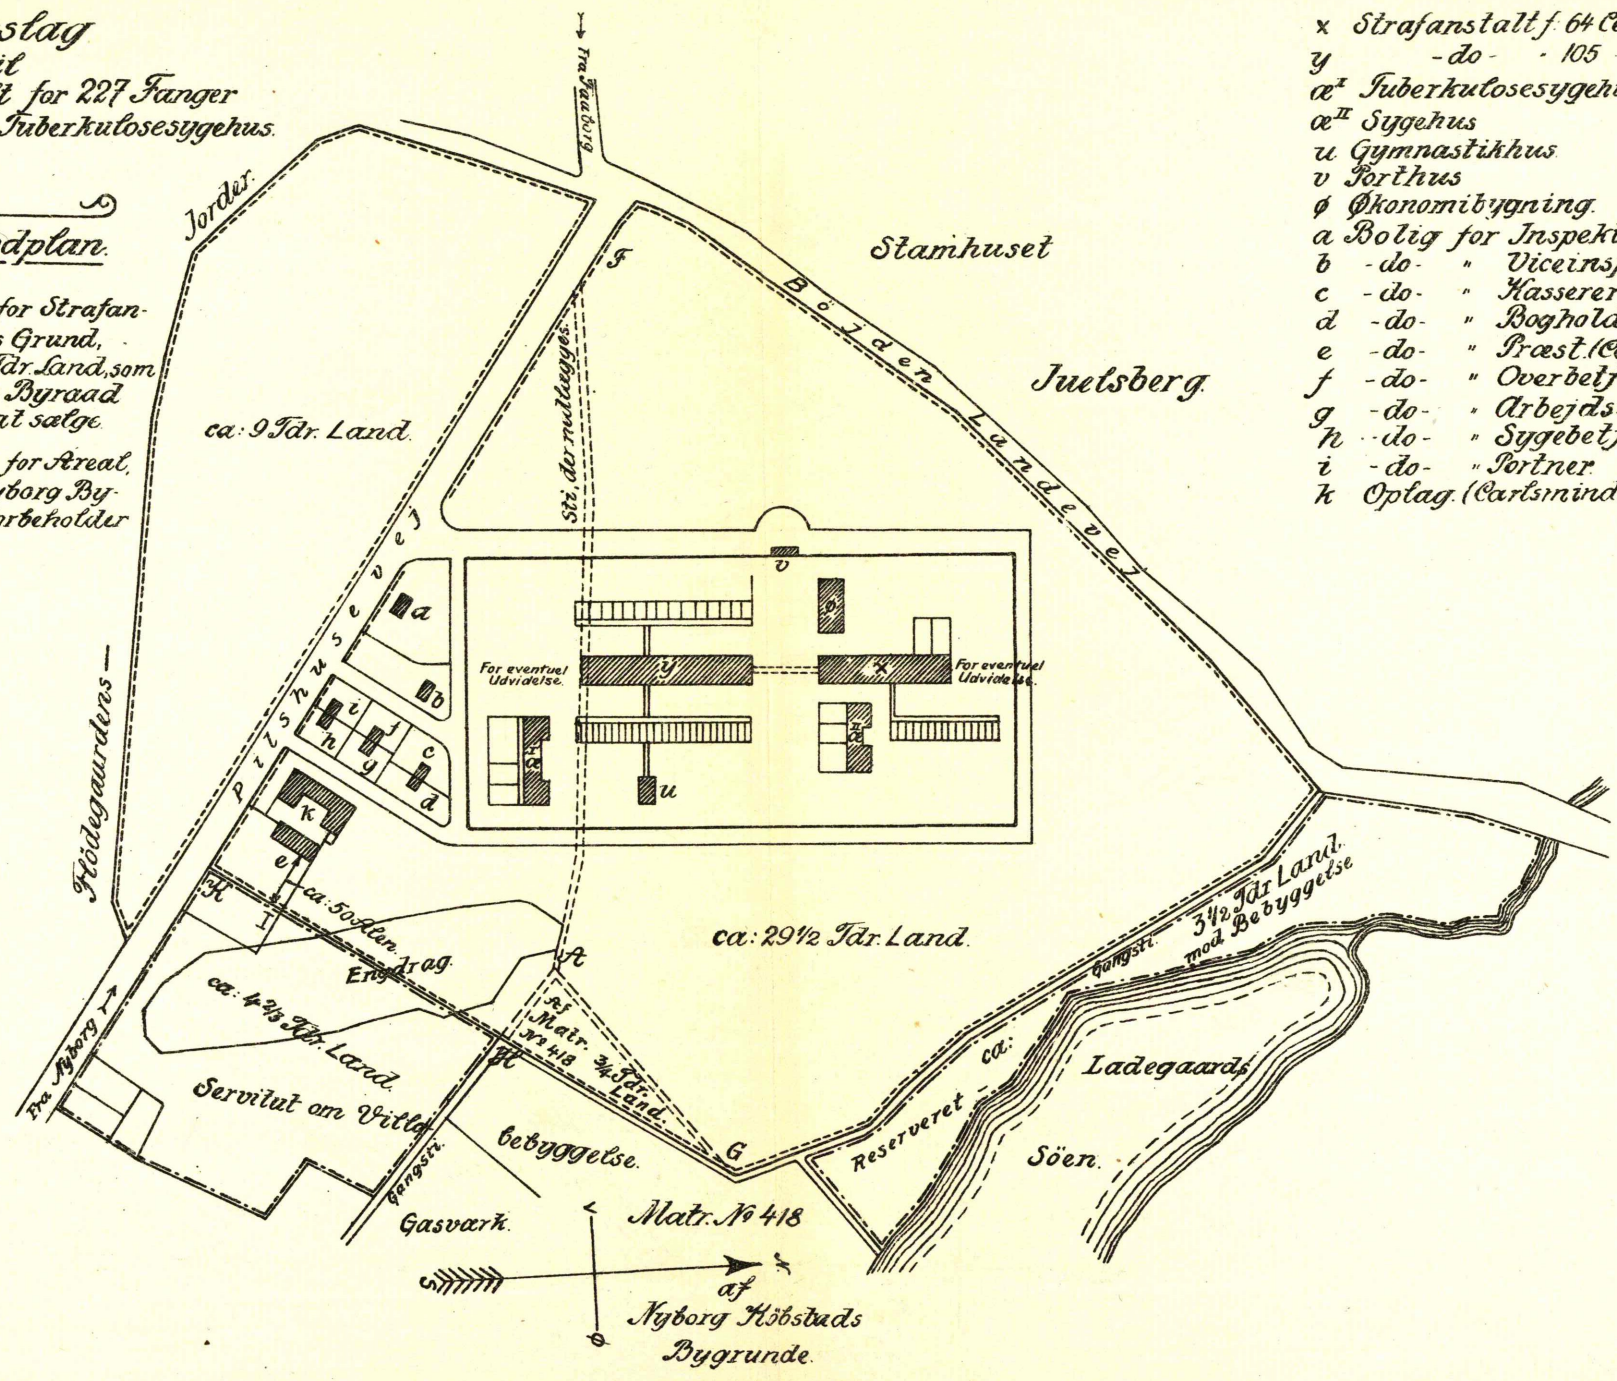

**Forslag
til
en Strafanstalt for 227 Fanger
med Sygehus og Tuberkulosesygehus.**

Grundplan.

--- Grænse for Strafanstaltens Grund, ca: 38 1/2 Tdr. Land, som Nyborg Byraad ønsker at sælge.

==== Grænse for Areal, som Nyborg Byraad forbeholder sig.