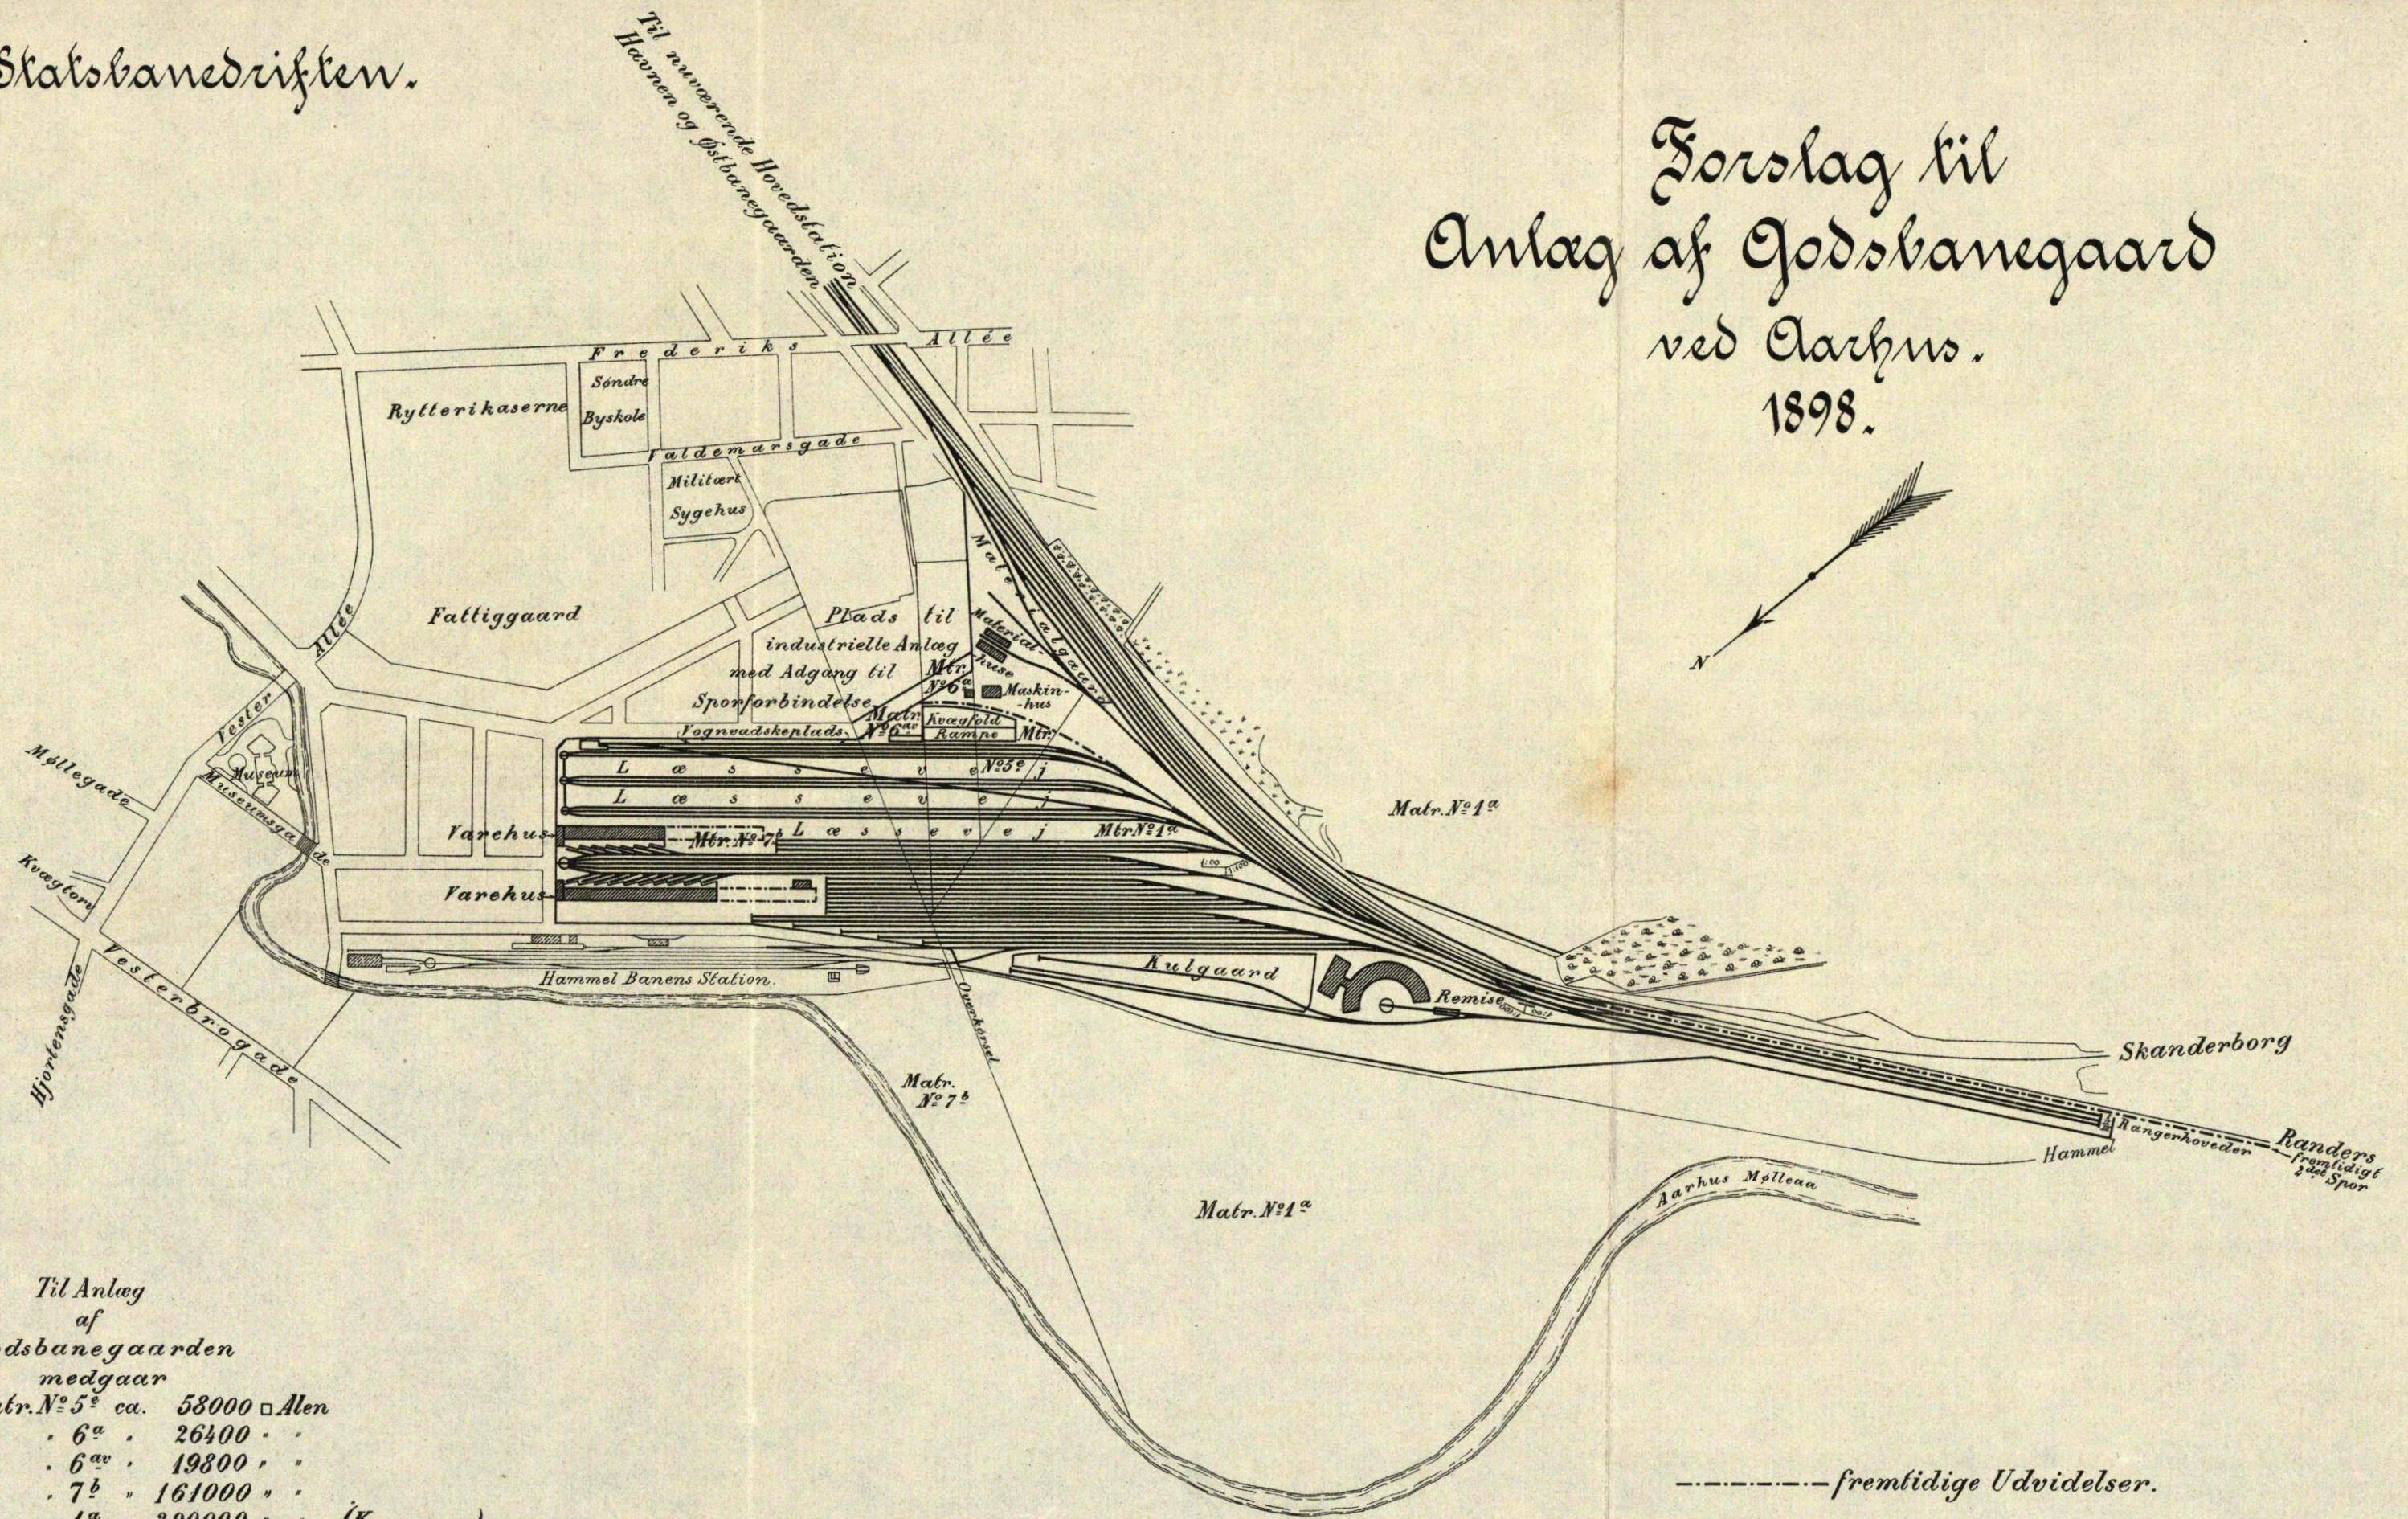

Statsbanedriften.

Forslag til
Anlæg af Godsbanegaard
ved Aarhus.
1898.

Til Anlæg af Godsbanegaarden medgaar

af Matr. N ^o 5 ^e	ca. 58000	Alen
" " 6 ^a	26400	"
" " 6 ^{av}	19800	"
" " 7 ^b	161000	"
" " 1 ^a	290000	(Kommunen)
I alt ca. 555200		Alen