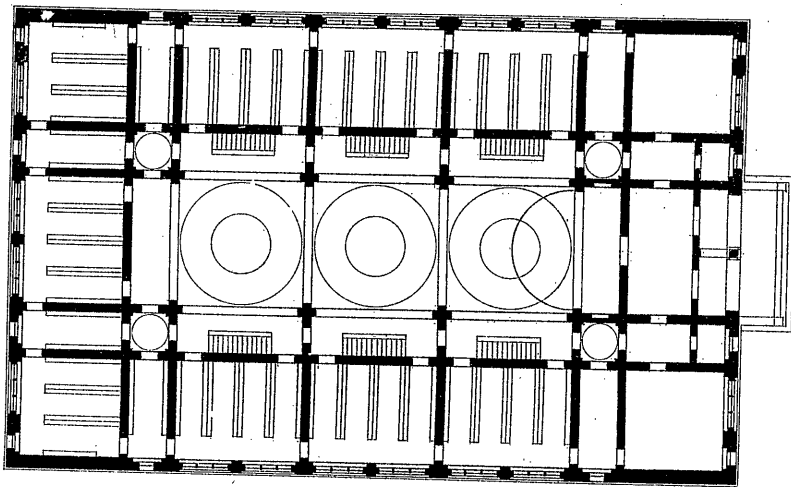

AARHUS STATS-BIBLIOTHEK

LÆNGDESNIIT

PLAN

Fra Midte til Midte af Reoler 5' 4½". — Reol 1' 6" + Mellemrum 3' 10½"
 Hyldernes Længde 1052' × 16 i Høiden = 16832 løbende Fod.