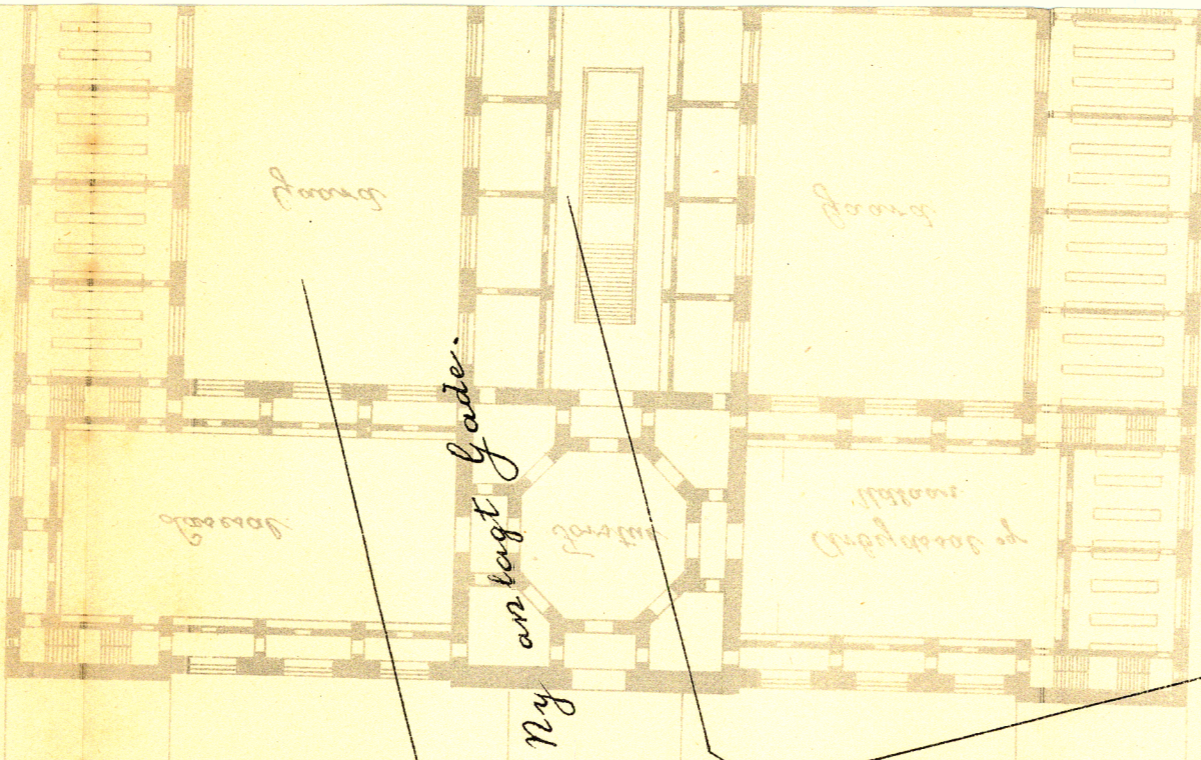

FORSLAG TIL EN NY BYGNING FOR

DET STORE KONGELIGE BIBLIOTHEK

Vestervoldgade

Private Grunde

DET STORE KONGELIGE BIBLIOTHEK

FORSLAG TIL EN NY BYGNING FOR

Frederiksholms Kanal

Kanalen

\* angiver den foreslaede Beliggenhed, hvorved det bliver ca. 50 Alen til nærmeste beliggende Mærkeskrummer.